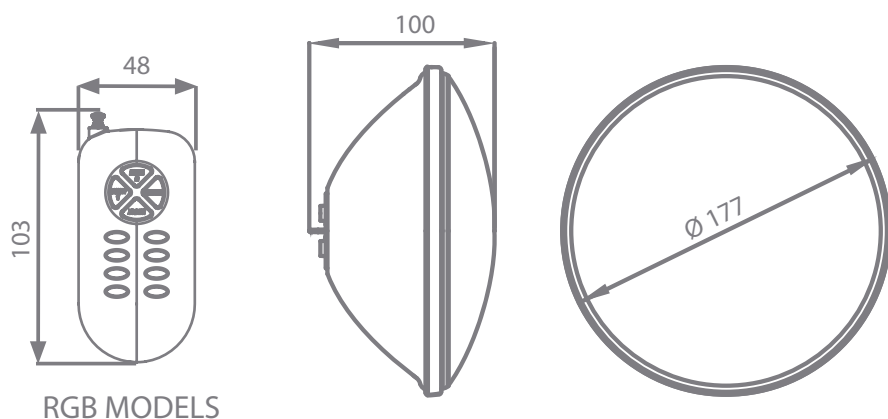

► LAMPARA SUBACUÁTICA PAR56 900lm / UNDERWATER PAR56 LAMP 900lm

RGB MODELS

DESCRIPCIÓN DEL PRODUCTO / PRODUCT DESCRIPTION

Lámpara PAR56 subacuática, mejora la eficiencia energética respecto a la lámpara tradicional PAR56 halógena de 300W. Siempre se debe instalar completamente sumergida en agua. La lámpara tiene una garantía de 2 años y se debe conectar a un transformador de seguridad, asegurando que lleguen 12Vac.

La lámpara RGB es controlada mediante un mando a distancia, que se incluye, tiene un alcance de 2m. y puede controlar 2 lámparas. Permite crear los siguientes escenarios: 1. Fade 1 / 2. Fade 2 / 3. Smooth / 4. Flash / 5. Rojo / 6. Púrpura / 7. Verde / 8. Cian / 9. Azul / 10. Blanco / 11. Naranja / 12. Off.